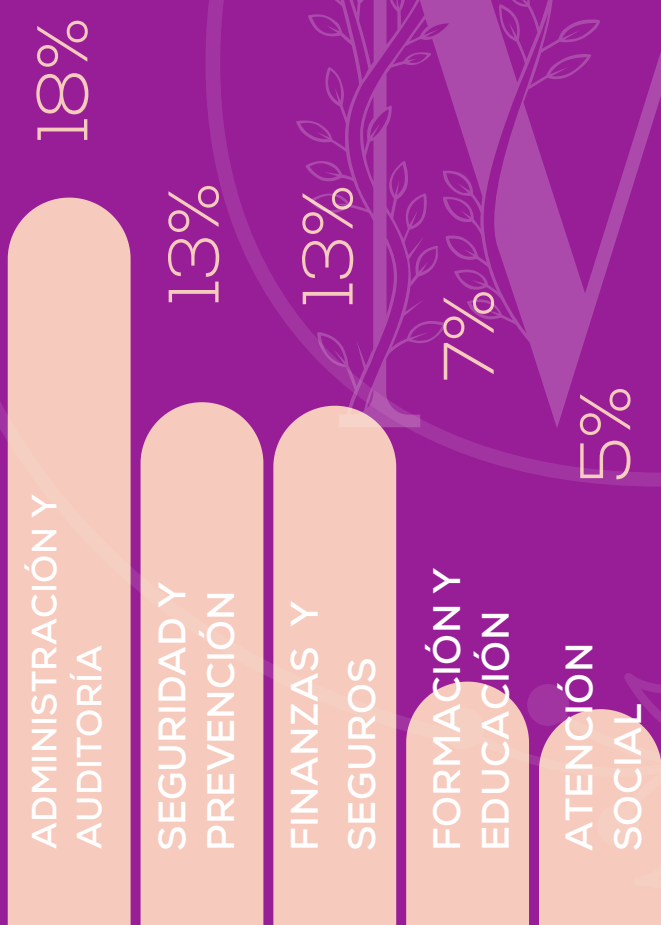

PARTICIPACIÓN DE LA MUJER EN LA FORMACIÓN PARA EL EMPLEO

2023

PARTICIPANTES

2,8M

HORAS DE FORMACIÓN

46,9M

FORMACIÓN SEGÚN SECTOR

■ Agricultura ■ Industria ■ Construcción
■ Comercio ■ Hostelería ■ Otros servicios

ÁREAS PROFESIONALES

PERFIL PROFESIONAL*

* Formación programada por las empresas