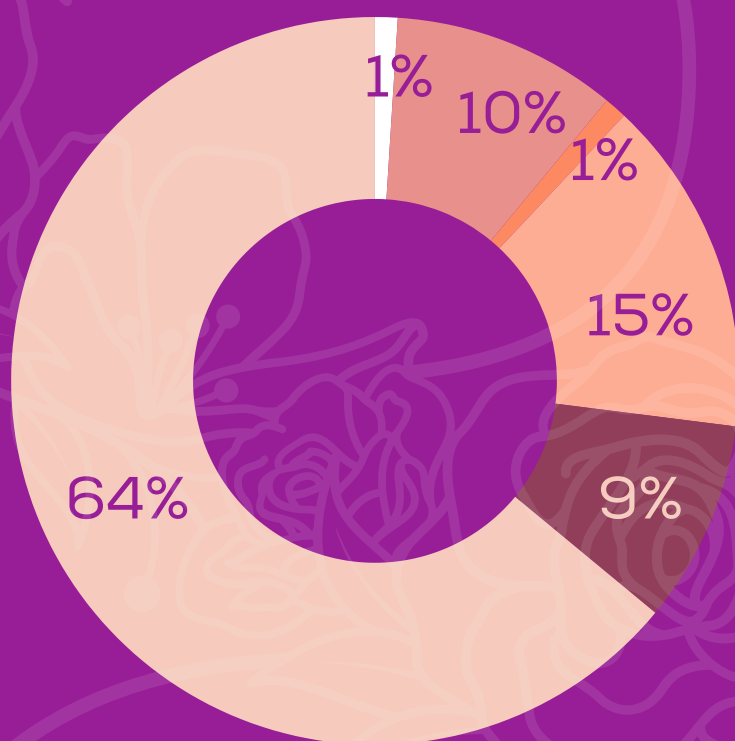

PARTICIPACIÓN DE LA MUJER EN LA FORMACIÓN PARA EL EMPLEO

2023

PARTICIPANTES

2,8M

HORAS DE FORMACIÓN

46,9M

FORMACIÓN SEGÚN SECTOR

■ Agricultura ■ Industria ■ Construcción
■ Comercio ■ Hostelería ■ Otros servicios

ÁREAS PROFESIONALES

PERFIL PROFESIONAL*

* Formación programada por las empresas